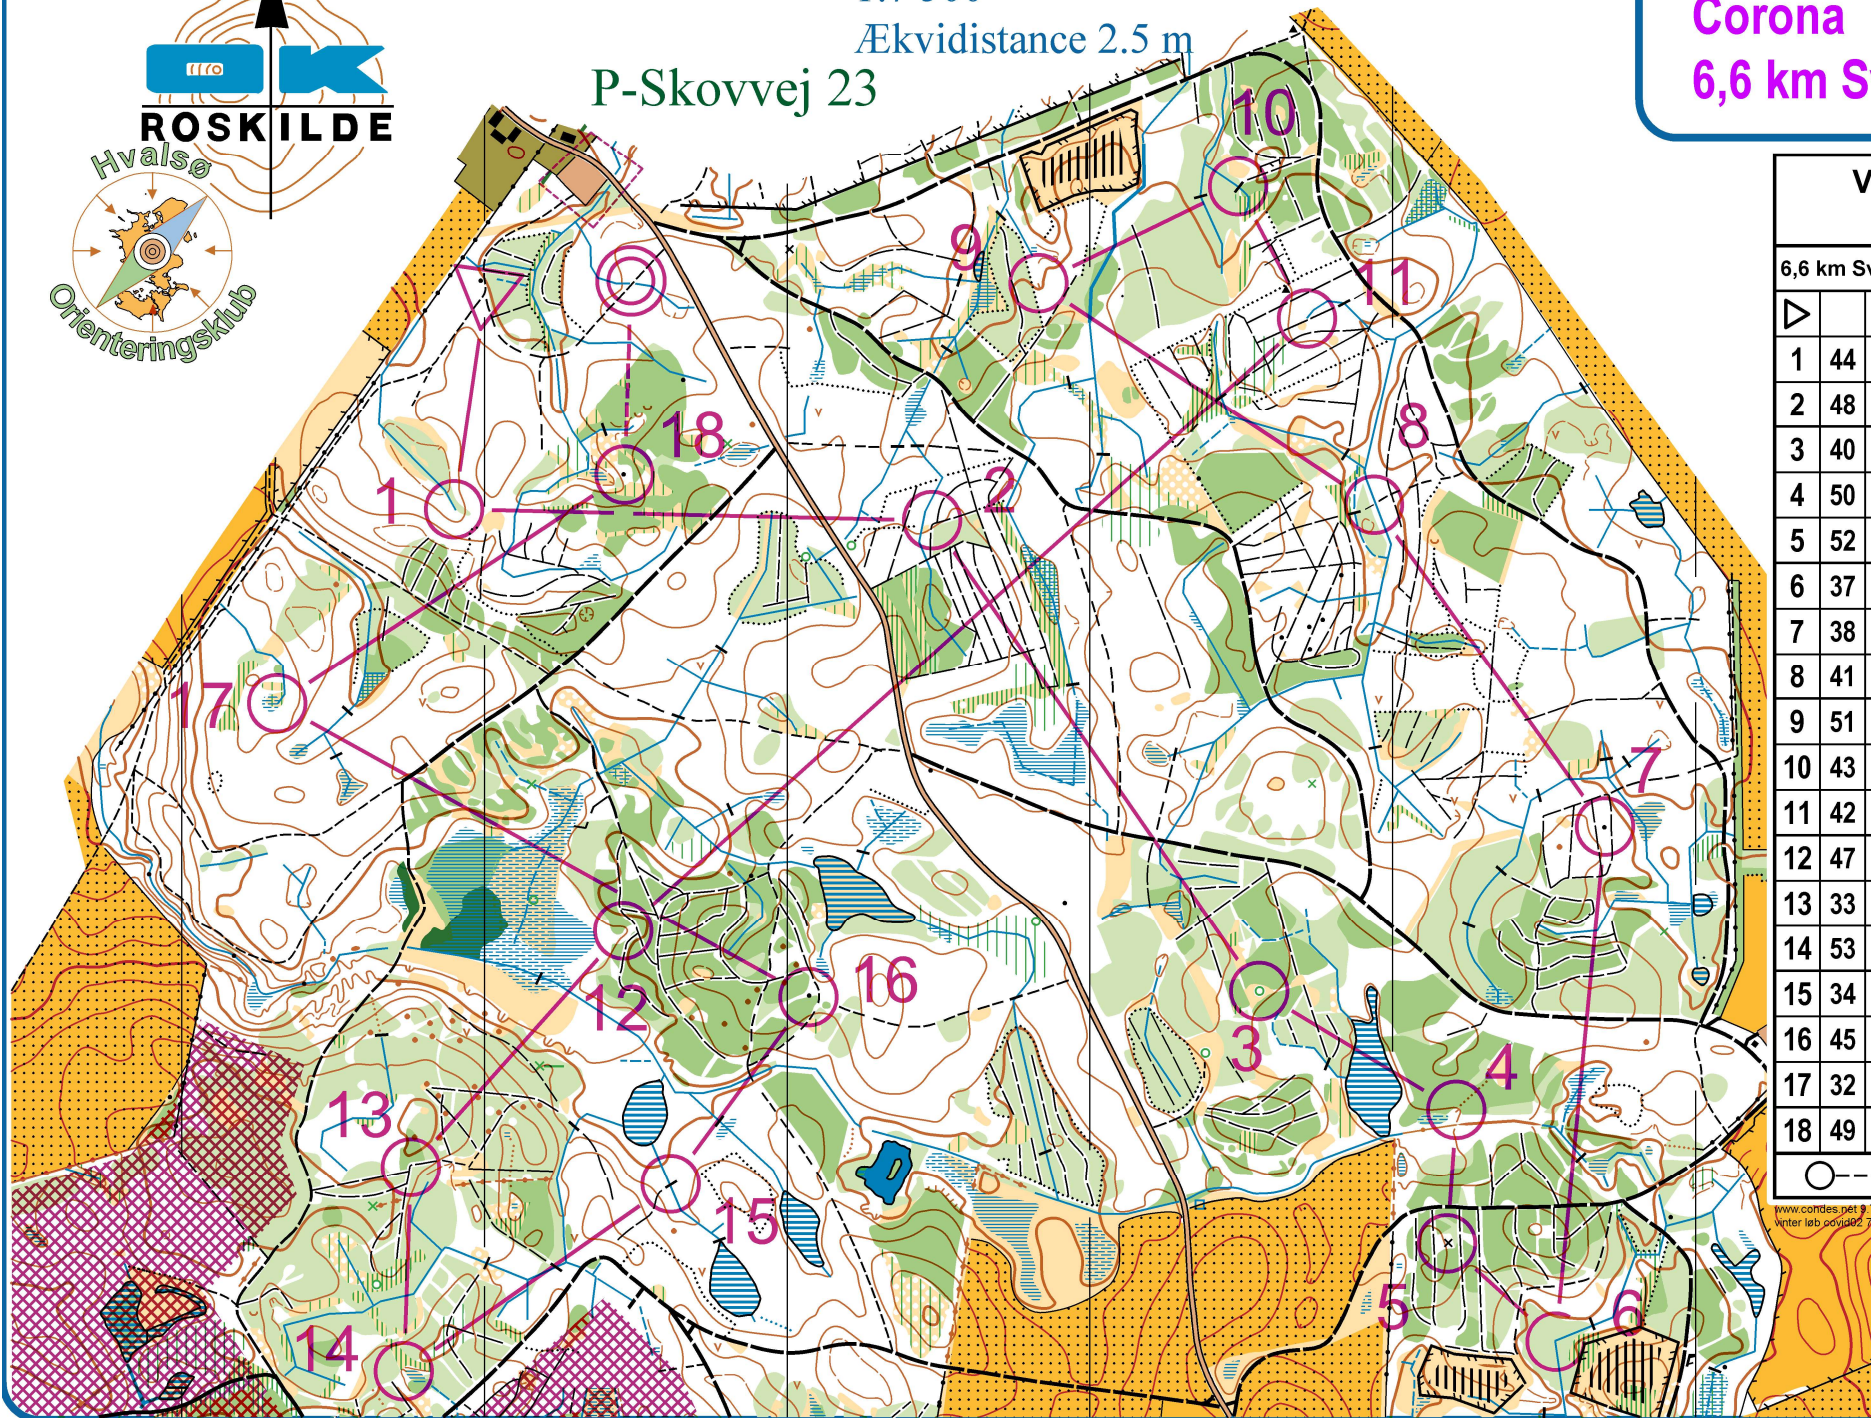

VTR 14 - 17/11-2020

Hvalsø Storskov
1:7 500
Ækvidistance 2.5 m

P-Skovvej 23

Vintertræning
Corona
6,6 km Svær

Vintertræning Corona				
6,6 km Svær		6.6 km		
▷				
1	44	⋯		↘
2	48	⋯	<	
3	40	▲		
4	50	∩		◻
5	52	⊙		
6	37	⋯	<	
7	38	▲		
8	41	⋯	↘	×
9	51	↓	∩	
10	43	∩		
11	42	⋯		↘
12	47	∩		
13	33	∩	∩	
14	53	≡		○
15	34	∩		
16	45	▲		
17	32	⋯		↘
18	49	▲